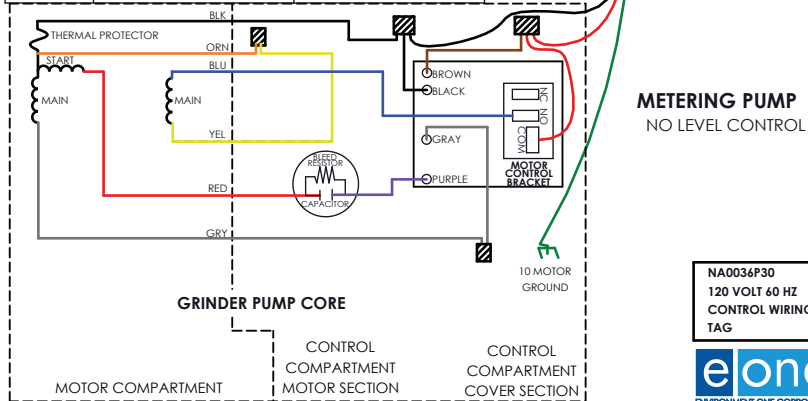

## SUPPLY CABLE WIRE COLOR & OPERATION

EQD PIN #	WIRE COLOR	FUNCTION
1	NA	NA
2	RED	L1
3	BLACK	L2 OR NEUTRAL
4	GREEN W/ YELLOW STRIPE	GROUND
5	NA	NA
6	NA	NA

NA0036P30  
120 VOLT 60 HZ  
CONTROL WIRING  
TAG